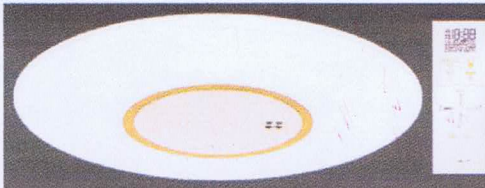

■調色・調光モデル【和風】 DL-C302V

■調光モデル DL-C501D/C301D/C201D

**調色・調光**

光色 **10段階** × 明るさ **10段階** + 常夜灯も明るさ **10段階**

●DL-C501V/C301V/C302VIに搭載

**合計110通りの光色と明るさ！**

寒色系 (青みがかった光) → 暖色系 (赤みがかった光)

**省エネ**