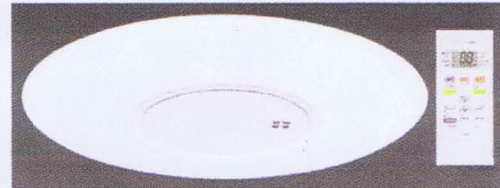

■調色・調光モデル【和風】 DL-C302V

■調光モデル DL-C501D/C301D/C201D

**調色・調光**

光色 **10段階** × 明るさ **10段階** + 常夜灯も明るさ **10段階**

●DL-C501V/C301V/C302VIに搭載

**合計110通りの光色と明るさ！**

寒色系 (青みがかった光) → 暖色系 (赤みがかった光)

**省エネ**