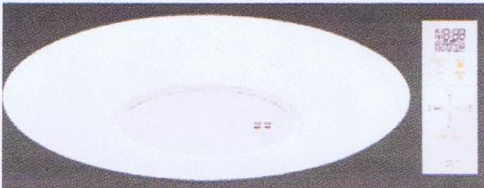

■調色・調光モデル DL-C501V/C301V