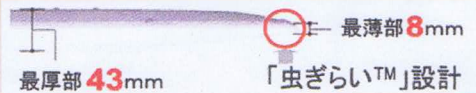

■調色・調光モデル【和風】 DL-C302V

■調光モデル DL-C501D/C301D/C201D

**調色・調光**

光色 **10段階** × 明るさ **10段階** + 常夜灯も明るさ **10段階**

●DL-C501V/C301V/C302VIに搭載

**合計110通りの光色と明るさ！**

寒色系 (青みがかった光) → 暖色系 (赤みがかった光)

**省エネ**

3つのエコ機能で最大約**65%カット**※1!

**エコ** ※2 **あかりリズム™** 一日の光を自動で調色・調光。就寝前に明るさを抑えた暖色系でくつろぎに適した空間を演出しながら省エネ。

**エコ調光** 目の順応性を考慮して、ゆるやかに明るさを抑え、明るさ感を損なわずに省エネ。

**エコセンサー** 外光や他の照明器具の光を検知して自動で余分な明るさを抑えて省エネ。

**長寿命**

設計寿命は約**40,000時間**※3  
1日10時間、点灯で10年以上使用できる！

**薄型デザイン**

最厚部 **43mm** 最薄部 **8mm**  
「虫ざらい™」設計

■お出かけ時の防犯に、留守タイマー  
■低紫外線・低赤外線 ■水銀を使っていない

シャープ LEDシーリングライト オープン価格

■調色・調光モデル(寒色～暖色)

DL-C501V **～12畳** 器具光束 5,100lm

**特別価格** **53,400円** (税込)

シャープ LEDシーリングライト オープン価格